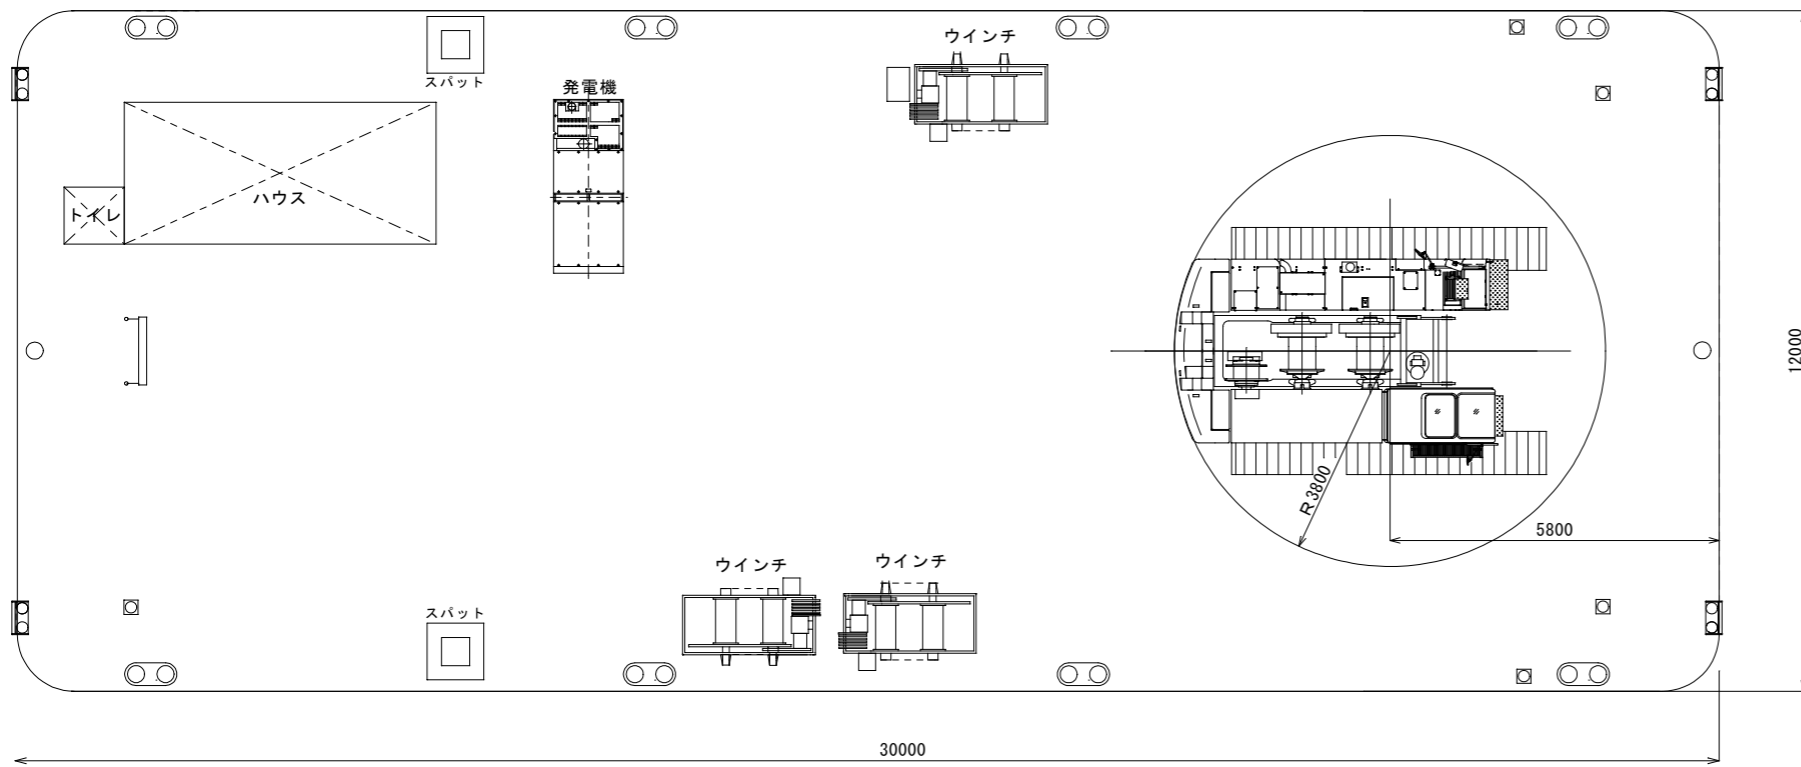

クレーン船BS555号

形式	日立SCX550
吊能力	35 t
ブーム長	10~37m (31m)
発電機	75KVA
ウインチ	50ps複動×2基
喫水上	4.7m
台船	30×12×2m